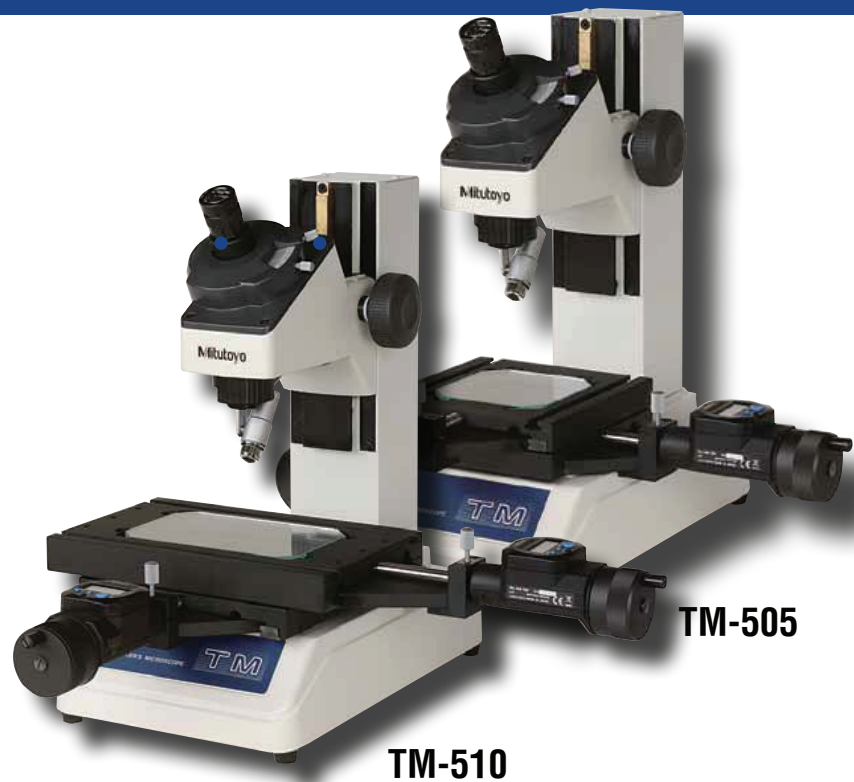

DAHA FAZLA BİLGİ İÇİN

www.bilginoglu-endustri.com.tr

[/bilginogluend](https://www.facebook.com/bilginogluend) [/bilginogluendustri](https://www.instagram.com/bilginogluendustri)

İzmir Merkez
T +90 232 433 72 30

İstanbul Satış Mağazası / Showroom
T +90 212 612 55 45

Bursa Satış Mağazası / Showroom
T +90 224 443 43 80