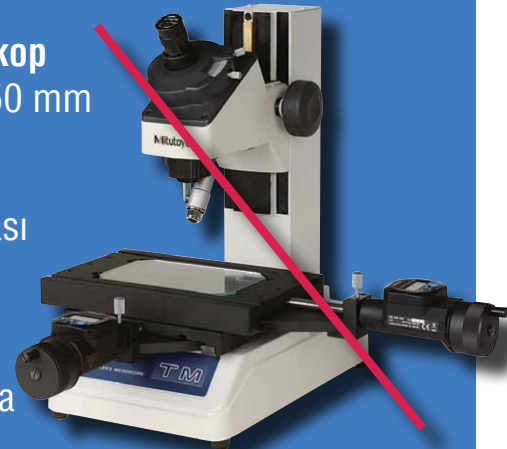

ÖLÇÜM MİKROSKOBU KAMPANYASI!

Stoklarla Sınırlıdır

**ÖLÇÜM MİKROSKOBU TM-505 / TM-510
İŞLENMİŞ PARÇALARIN KONTROL ÖLÇÜMÜ İÇİN KOMPAK MİKROSKOPLAR**

STOKTA 2 ADET BULUNMAKTADIR!

**FIRSATI
KAÇIRMAYIN!
PAKET İÇERİĞİ:**

TM-505 mikroskop
XY tabla 50 x 50 mm

2X dijital
mikrometre kafası
0-50 mm

Kontur ve
yüzey aydınlatma

Konforlu
30X büyütme
2X objektif ve 15X mercek

**FIRSATI
KAÇIRMAYIN!
PAKET İÇERİĞİ:**

TM-510 mikroskop
XY tabla 100 x 50 mm

2X dijital
mikrometre kafası
0-50 mm

Kontur ve
yüzey aydınlatma

Konforlu
30X büyütme
2X objektif ve 15X mercek

TÜKENDİ

Kod No.	Açıklama	Set Özel Kampanya Fiyatı
176-811CED	Ölçüm Mikroskobu TM-505	1
164-163	Takılabilir Dij. Mikr. Kafası 0-50 mm	2
		€ 2.900,00

Kod No.	Açıklama	Set Özel Kampanya Fiyatı
176-812CED	TM-510 Mikroskop	1
164-163	Takılabilir Dij. Mikr. Kafası 0-50 mm	2
		€ 3.300,00

TM-505 VE TM-510 KOMPAK MİKROSKOPLAR İŞLENMİŞ PARÇALARIN AÇILARINI VE BOYUTLARINI ÖLÇMEK İÇİN UYGUNDUR. OPSİYONEL OLARAK RETİKÜL BAĞLANARAK VİDA ŞEKLİ VE DİŞLİ KONTROLÜ YAPILABİLİR. ÜRETİMDE KULLANMAK İÇİN SAĞLAM DİZAYNA SAHİP İDEAL BİR CİHAZDIR.