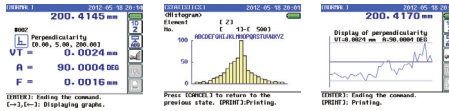

### MITUTOYO "LH-600" YÜKSEKLİK ÖLÇÜM MİHENGİRLİ SET YÜKSEKLİK MİHENGİRİ + GRANİT PLEYT + PROFİL PLEYT STANDI

Hassasiyet: (1,1 + 0,6L/600) µm  
(L=Uzunluk [mm])

#### LH- HEIGHT SETLİ KAMPANYA

Kod No	Tanım
518- 351D-21	LH-Height 600mm; (Tutamak Kolsuz)
1000-630	Granit Pleyt 1000 x 630 x 150 mm
PS1000	1000 x 630 mm Profil Stant

- Mükemmel hassasiyet.
- Pnömatik hareket mekanizması.
- Kontrol paneli kolay ve anlaşılabilir sembollerle donatılmıştır.
- Kolay okunabilen LCD ekran.
- Tekrarlanan ölçümlerde cihaz otomatik olarak bir sonraki ölçüm pozisyonuna geçer.
- Her ölçümde GO/NG gösterimi.
- Şarj edilebilir pilleri sayesinde kesintisiz kullanım sağlar.
- Minimum ağırlığı sayesinde basit kullanımlıdır.
- RS-232 C bilgi çıkışı.
- USB Bilgi çıkışı (sadece veri saklamak için).
- Dijital komparator saatleri (örneğin diklik) için dijital bilgi çıkışı.
- İstatistiksel işlemler.

Ölçüm Aralığı: 0 - 972 mm  
Ağırlık: 24 kg  
Sürgü Hareketi: 600 mm  
Hareket Metodu: Manuel/motor (5-40 mm/s, 7 basamak)  
Hassasiyet: (1,1 + 0,6L/600) µm L = uzunluk (mm)

NOT: Şehir dışı kurulum ve eğitimler için ekstra ücretlendirme yapılır. Ücretlendirme ile ilgili aşağıdaki telefonlardan detaylı bilgi alabilirsiniz. (Set İçeriği: Yükseklik Mihengiri + QS Granit Pleyt + Profil Stant) Fiyata KDV dahil değildir.