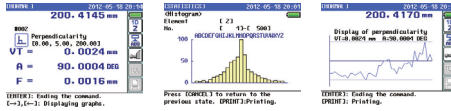

YENİ KAMPANYA  
NET SET FİYATI

5.499,00 €

Hassasiyet: (1,1 + 0,6L/600) µm  
(L=Uzunluk [mm])

### LH- HEIGHT SETLİ KAMPANYA

Kod No	Tanım
518- 351D-21	LH-Height 600mm; (Tutamak Kolsuz)
1000-630	Granit Pleyt 1000 x 630 x 150 mm
PS1000	1000 x 630 mm Profil Stant

**NOT:** Şehirdışı kurulum ve eğitimler için ekstra ücretlendirme yapılır. Ücretlendirme ile ilgili aşağıdaki telefonlardan detaylı bilgi alabilirsiniz. (Set İçeriği: Yükseklik Mihengiri + QS Granit Pleyt + Profil Stant) Fiyata KDV dahil değildir.

Ölçüm Aralığı : 0 - 972 mm  
Ağırlık : 24 kg  
Sürgü Hareketi : 600 mm  
Hareket Metodu : Manuel/motor  
(5-40 mm/s, 7 basamak)  
Hassasiyet : (1,1 + 0,6L/600) µm  
L = uzunluk (mm)

DAHA DETAYLI TEKNİK BİLGİLER İÇİN SATIŞ OFİSİMİZ İLE İLETİŞİME GEÇEBİLİRSİNİZ...